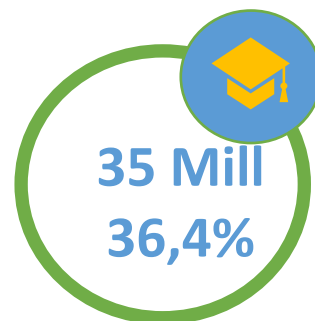

Inversión Mill €

96 Millones

Plazos

Ejecución - 31/12/2022
Verificación - 31/12/2023

SANIDAD
U. de Protonterapia
Construcción centros sanitarios

EDUCACIÓN
Digitalización YEDRA
Centros FP

**INDUSTRIA Y
EMPRESA**