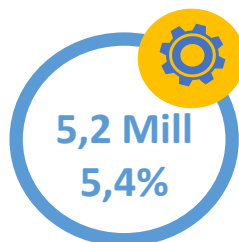

Inversión Mill €

96 Millones

Plazos

Ejecución - 31/12/2022
Verificación - 31/12/2023

SANIDAD
U. de Protonterapia
Construcción centros sanitarios

EDUCACIÓN
Digitalización YEDRA
Centros FP

**INDUSTRIA Y
EMPRESA**