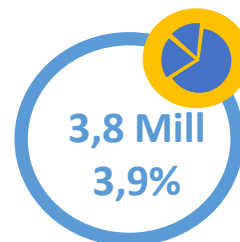

**GESTIÓN DE
FONDOS**