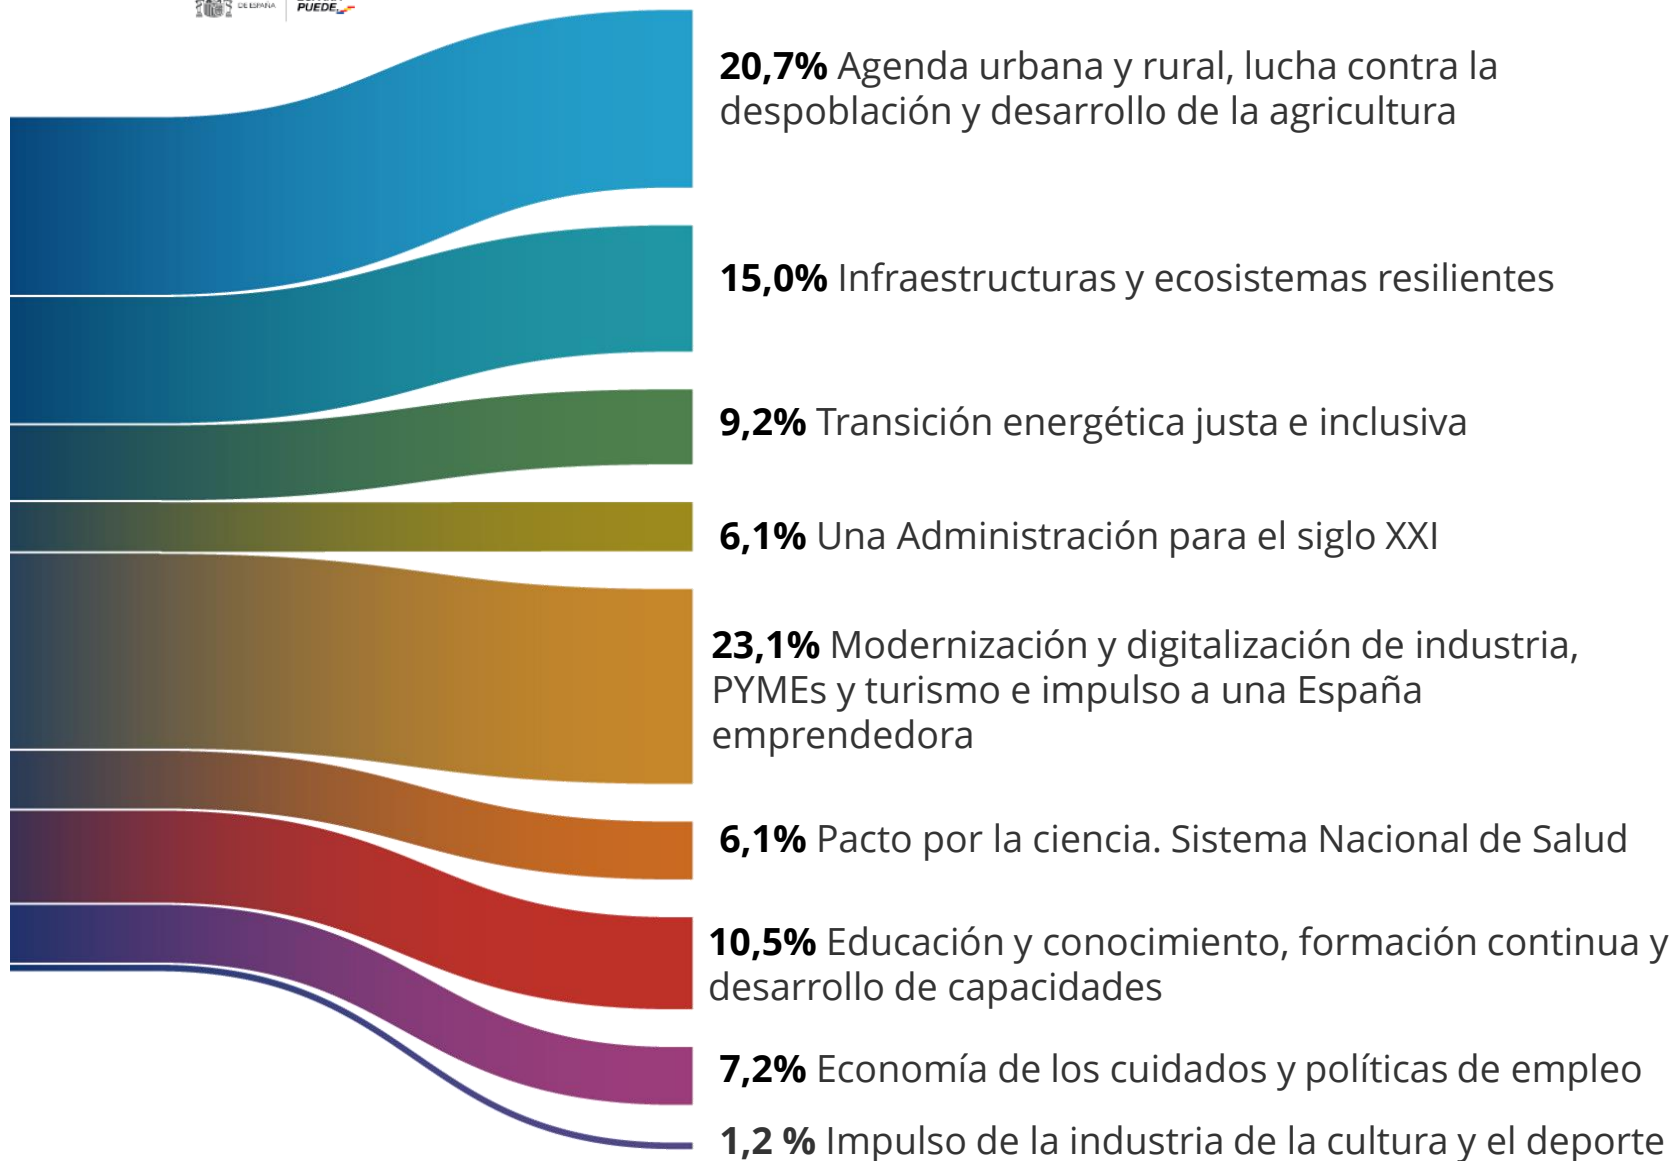

DG Fondos Europeos
Intervención
OPE

COORDINACIÓN ADMINISTRATIVA

Nexo Gobierno España con
el resto de Consejerías

Plan de Recuperación, Transformación y Resiliencia

2021-26

69.528
millones
de euros

PLAN DE RECUPERACIÓN, TRANSFORMACIÓN Y RESILIENCIA

Su objetivo prioritario es estimular la recuperación y la resiliencia

En cifras

39,7%

Transformación verde

Reorientar el modelo productivo impulsando la descarbonización, la eficiencia energética, las energías renovables, etc.