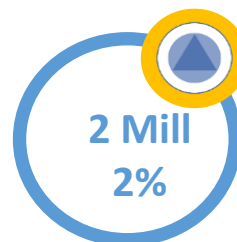

**PROTECCIÓN
CIVIL**